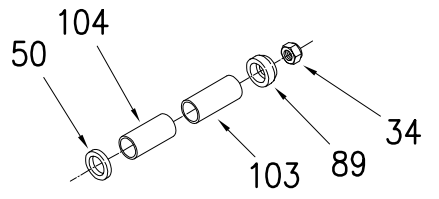

REV.	DESCRIZIONE DELLA MODIFICA	N° MOD.	DIS.	CONTR.	R&D	NORM.	DATA

DIS. ROSA
NORM.
DATA 10.10.2001

DESCRIZIONE
4BHS

N° DISEGNO
01367

REV.