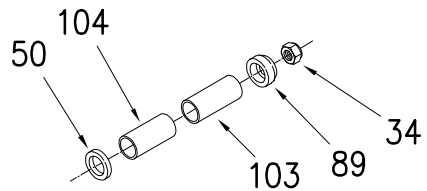

REV.	DESCRIZIONE DELLA MODIFICA	N° MOD.	DIS.	CONTR.	R&D	NORM.	DATA

DIS. ROSA
NORM.
DATA 10.10.2001

DESCRIZIONE
4BHS

N° DISEGNO
01367
REV