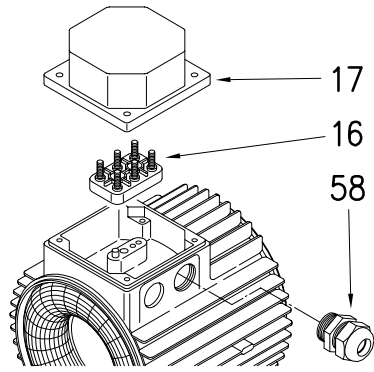

3 PHASE VERSION

REV.	DESCRIZIONE DELLA MODIFICA	N° MOD.	DIS.	CONTR.	R&D	NORM.	DATA

DIS. ROSA
NORM.
DATA 28.03.2002

DESCRIZIONE

AGA/AGF

N° DISEGNO

01339

REV.