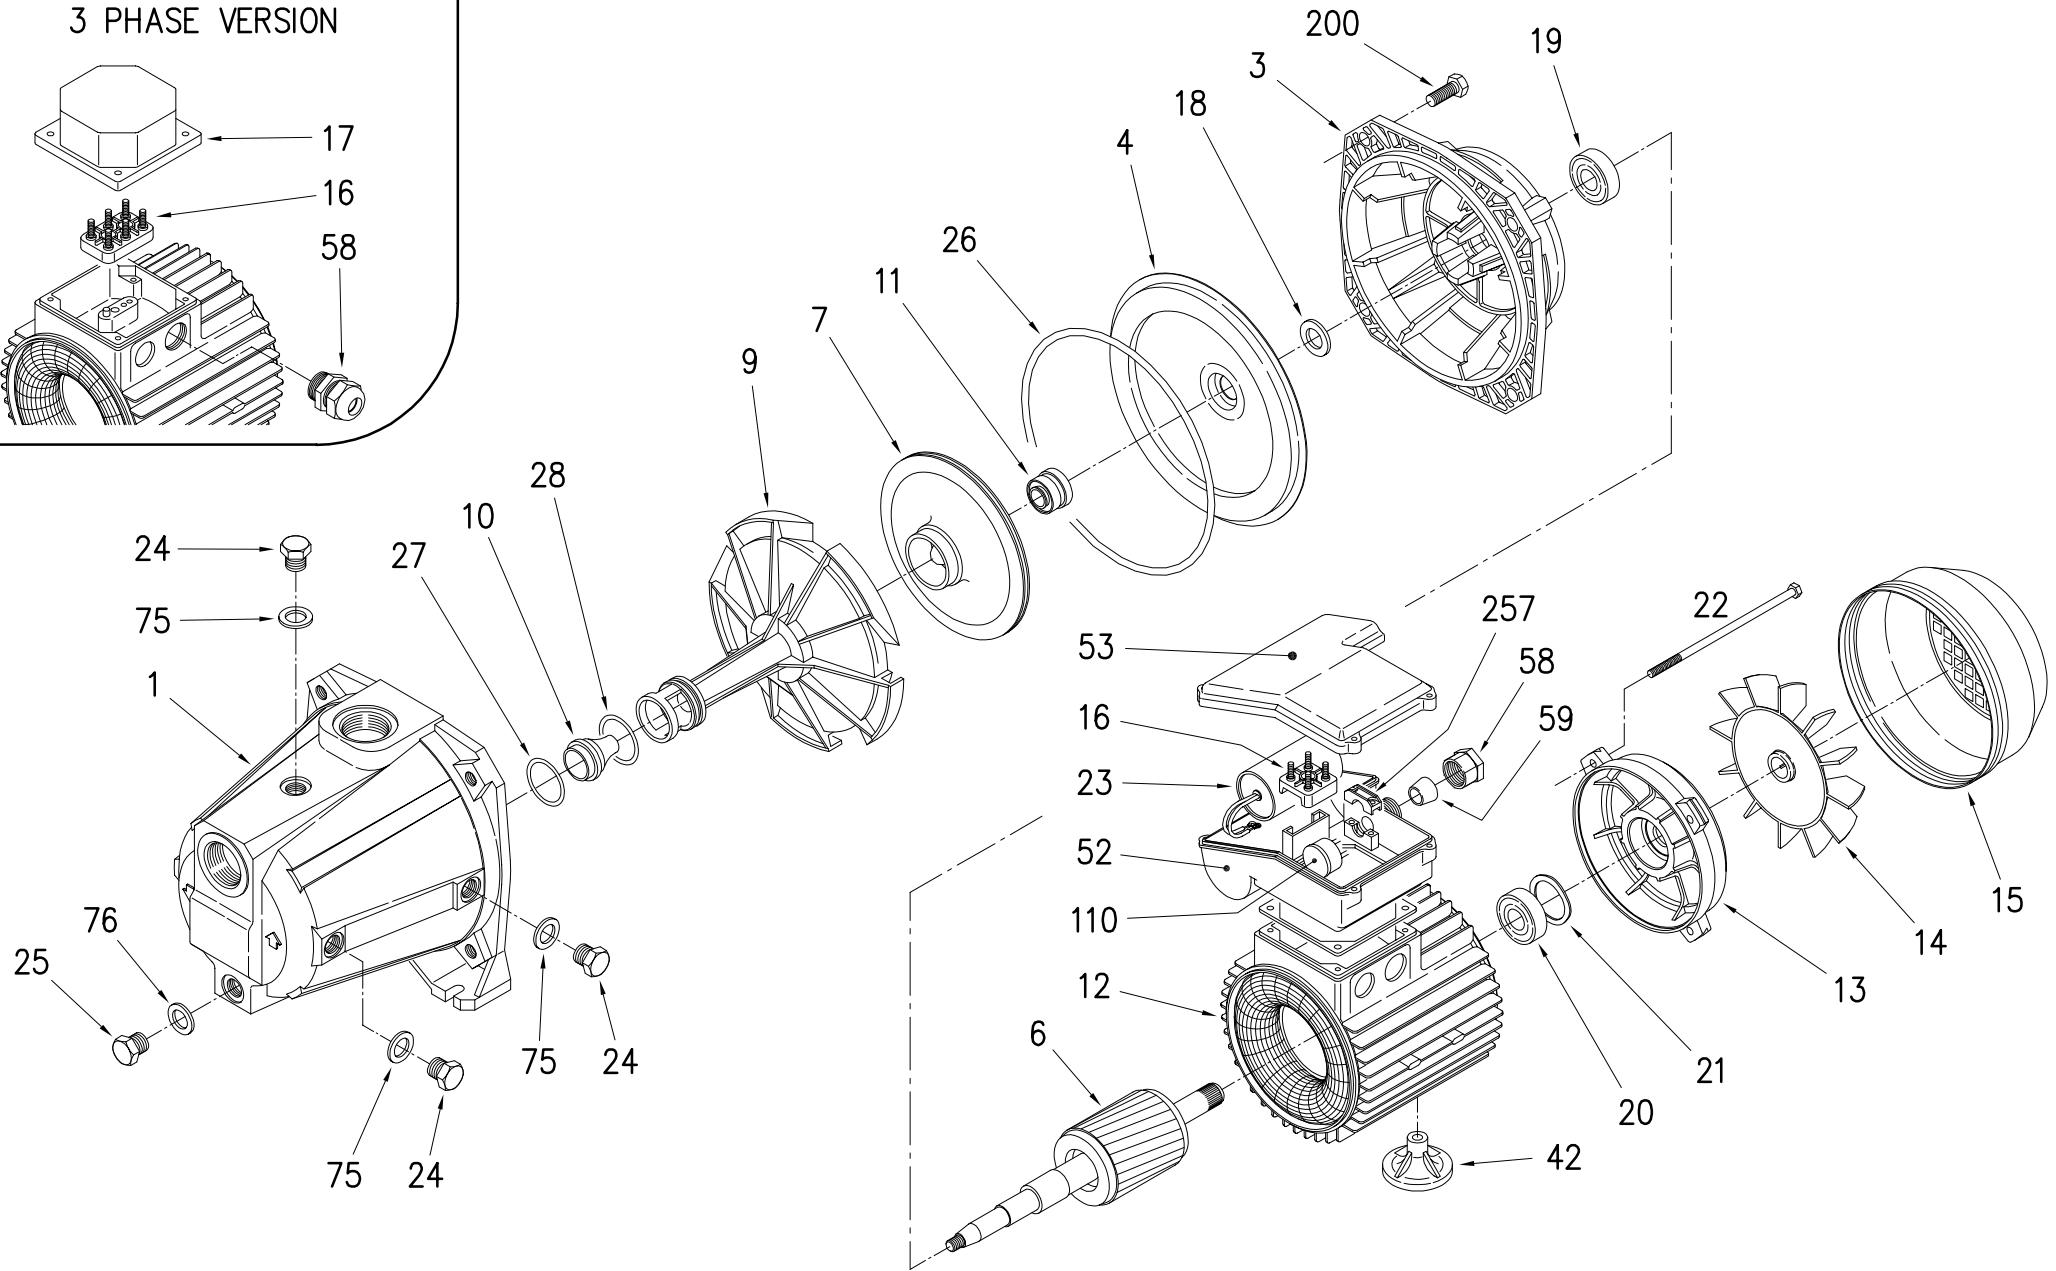

3 PHASE VERSION

REV.	DESCRIZIONE DELLA MODIFICA	N° MOD.	DIS.	CONTR.	R&D	NORM.	DATA

DIS. ROSA
NORM.
DATA 28.03.2002

DESCRIZIONE

AGA/AGF

N° DISEGNO

01339

REV.