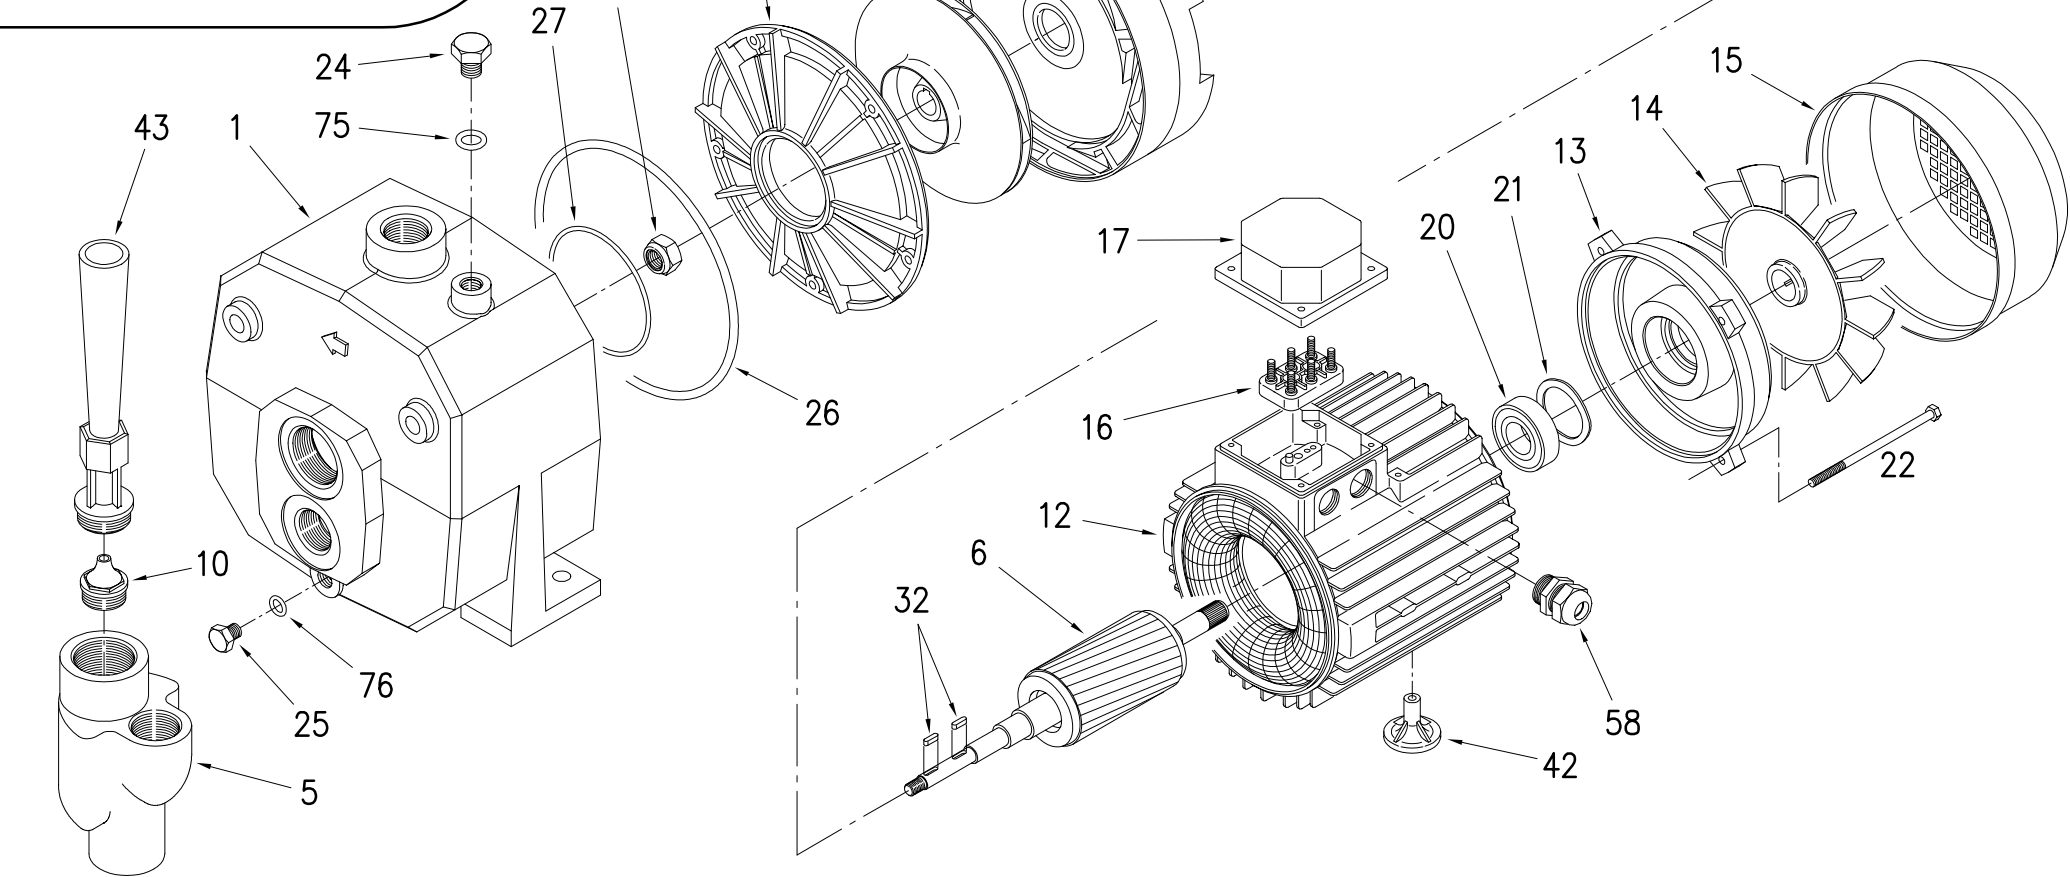

1 PHASE  
VERSION

REV.	DESCRIZIONE DELLA MODIFICA	N° MOD.	DIS.	CONTR.	R&D	NORM.	DATA

DIS. ROSA  
NORM.  
DATA 10.04.2002

DESCRIZIONE  
CPB

N° DISEGNO  
01346  
REV

Pos.	Denominazione	Part name	1.50 T	1.50 M			
			1430150004A	1430150000A			
001	CORPO POMPA	Casing	240020047				
003	SUPPORTO MOTORE	Motor bracket	240080028				
005	EIETTORE	Ejector	240041000				
006	ALBERO ROTORE	Shaft with rotor	275412716	275412755			
007	GIRANTE	Impeller	342550047 (2)				
010	UGELLO	Venturi nozzle	341195003				
011	TENUTA MEC.PARTE ROT	Mechanical seal roll.	360408218				
011	TENUTA MEC.PARTE FIS	Mechanical seal fix.	360405118				
012	CASSA MOTORE	Motor frame	277930801	277930015			
013	COPERCHIO MOTORE	Motor cover	230225015				
014	VENTOLA	Fan	369950008				
015	COPRIVENTOLA	Fan cover	362250004				
016	MORSETTIERA	Terminal box	365950326	365940254			
017	COPRIMORSETTIERA	Terminal box cover	363232031	....			
018	RONDELLA PARASPRUZZI	Splash ring	367650190				
019	CUSCINETTO	Bearing	360306204				
020	CUSCINETTO	Bearing	360306203				
021	ANELLO COMPENSATORE	Adjusting ring	360600040				
022	TIRANTE	Tie rod	369305148 (4)				
023	CONDENSATORE	Capacitor	....	361401350			
024	TAPPO	Priming plug	375192001 (3)				
025	TAPPO	Drain plug	375192001				
026	ANELLO OR	"O" ring	360931774				
027	ANELLO OR	"O" ring	360934921				
030	DISTANZIALE	Spacer	345134021				