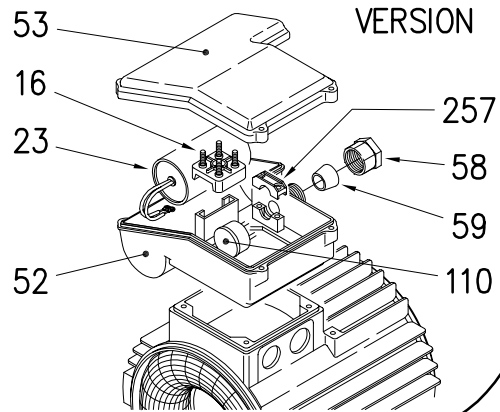

1 PHASE  
VERSION

REV.	DESCRIZIONE DELLA MODIFICA	N° MOD.	DIS.	CONTR.	R&D	NORM.	DATA

DIS. ROSA  
NORM.  
DATA 10.04.2002

DESCRIZIONE  
CPB

N° DISEGNO  
01346  
REV

Pos.	Denominazione	Part name	1.50 T	1.50 M			
			1430150004A	1430150000A			
001	CORPO POMPA	Casing	240020047				
003	SUPPORTO MOTORE	Motor bracket	240080028				
005	EIETTORE	Ejector	240041000				
006	ALBERO ROTORE	Shaft with rotor	275412716	275412755			
007	GIRANTE	Impeller	342550047 (2)				
010	UGELLO	Venturi nozzle	341195003				
011	TENUTA MEC.PARTE ROT	Mechanical seal roll.	360408218				
011	TENUTA MEC.PARTE FIS	Mechanical seal fix.	360405118				
012	CASSA MOTORE	Motor frame	277930801	277930015			
013	COPERCHIO MOTORE	Motor cover	230225015				
014	VENTOLA	Fan	369950008				
015	COPRIVENTOLA	Fan cover	362250004				
016	MORSETTIERA	Terminal box	365950326	365940254			
017	COPRIMORSETTIERA	Terminal box cover	363232031	....			
018	RONDELLA PARASPRUZZI	Splash ring	367650190				
019	CUSCINETTO	Bearing	360306204				
020	CUSCINETTO	Bearing	360306203				
021	ANELLO COMPENSATORE	Adjusting ring	360600040				
022	TIRANTE	Tie rod	369305148 (4)				
023	CONDENSATORE	Capacitor	....	361401350			
024	TAPPO	Priming plug	375192001 (3)				
025	TAPPO	Drain plug	375192001				
026	ANELLO OR	"O" ring	360931774				
027	ANELLO OR	"O" ring	360934921				
030	DISTANZIALE	Spacer	345134021				