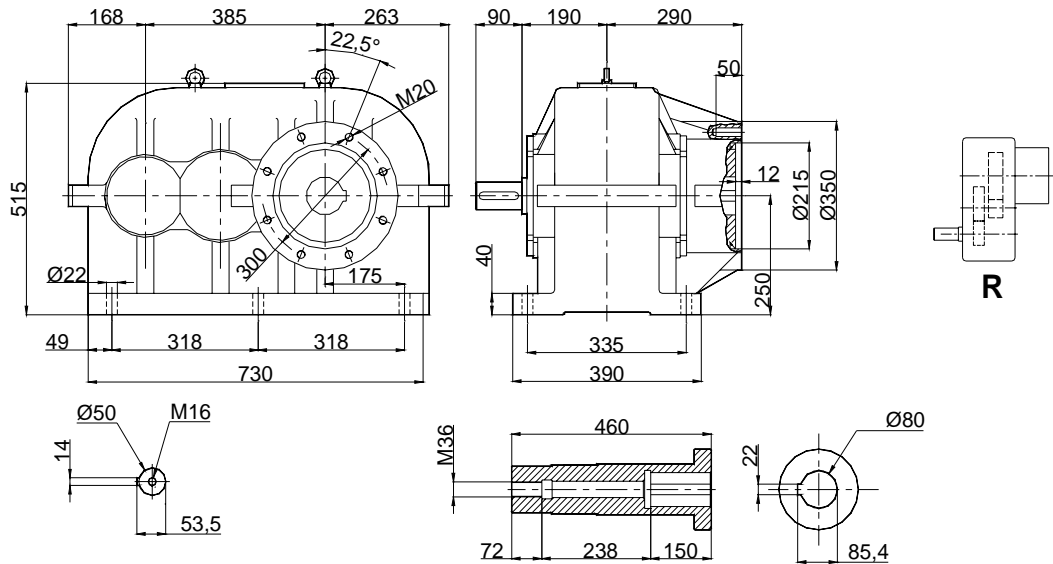

**YRA-2240**

**YRA-2275**

**YRA-2305**

**YRA-2340**

**YRA-2385**

**YRA-2430**

**YRA-2480**

**YRA-2545**

**YAĞ MİKTARLARI (lt)**

**Oil Quantities (lt)**

**Ölmengen Tabellen (lt)**

YATIK TİP REDÜKTÖRLER

// Horizontal Type Gearboxes

// Horizontal Typ

TİP Type Typ				
YRH1125	6			
YRH1160	8			
YRH1200	13,5			
YRH2195		4		
YRH2240/YRA2240		9/10		
YRH2275/YRA2275		12/13		
YRH2305/YRA2305		17/18		
YRH2340/YRA2340		23/24		
YRH2385/YRA2385		29/30		
YRH2430/YRA2430		41/42		
YRH2480/YRA2480		48/49		
YRH2545/YRA2545		55/56		
YRH3355			14	
YRH3395			17	
YRH3440			25	
YRH3500			30	
YRH3555			45	
YRH3620/YRA3620			65/67	
YRH3705/YRA3705			94/96	
YRH4395				17
YRH4440				25
YRH4500				30
YRH4555				45
YRH4620				65
YRH4705				94