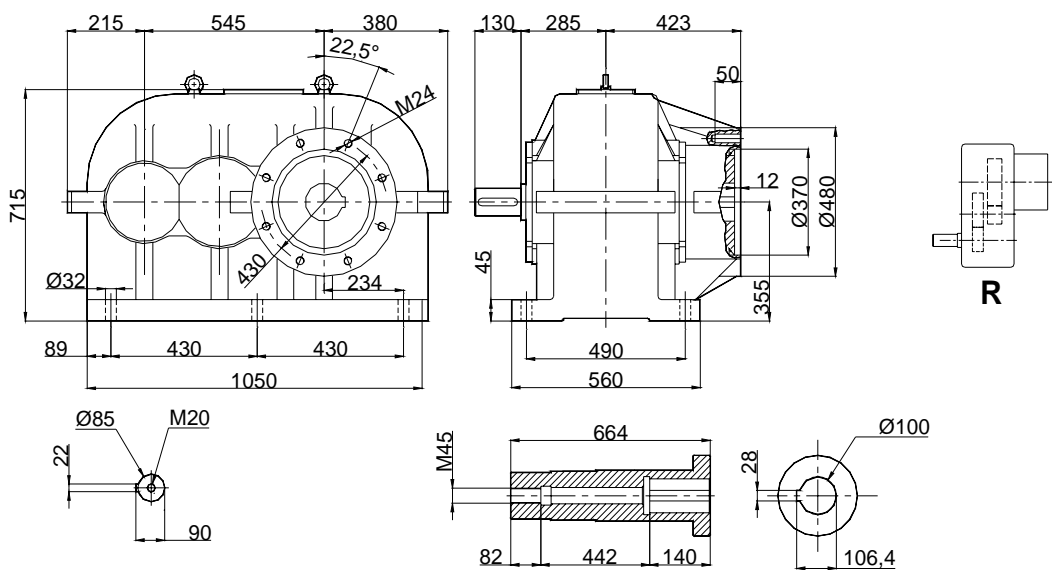

**YRA-2240**

**YRA-2275**

**YRA-2305**

**YRA-2340**

**YRA-2385**

**YRA-2430**

**YRA-2480**

**YRA-2545**

**YAĞ MİKTARLARI (lt)**

**Oil Quantities (lt)**

**Ölmengen Tabellen (lt)**

YATIK TİP REDÜKTÖRLER

// Horizontal Type Gearboxes

// Horizontal Typ

TİP Type Typ				
YRH1125	6			
YRH1160	8			
YRH1200	13,5			
YRH2195		4		
YRH2240/YRA2240		9/10		
YRH2275/YRA2275		12/13		
YRH2305/YRA2305		17/18		
YRH2340/YRA2340		23/24		
YRH2385/YRA2385		29/30		
YRH2430/YRA2430		41/42		
YRH2480/YRA2480		48/49		
YRH2545/YRA2545		55/56		
YRH3355			14	
YRH3395			17	
YRH3440			25	
YRH3500			30	
YRH3555			45	
YRH3620/YRA3620			65/67	
YRH3705/YRA3705			94/96	
YRH4395				17
YRH4440				25
YRH4500				30
YRH4555				45
YRH4620				65
YRH4705				94