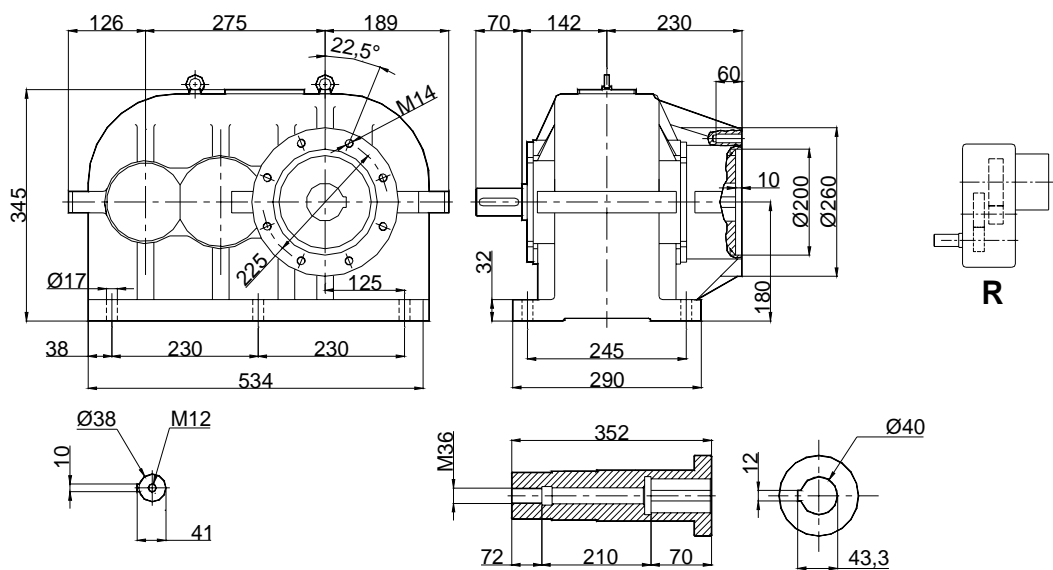

**YRA-2240**

**YRA-2275**

**YRA-2305**

**YRA-2340**

**YRA-2385**

**YRA-2430**

**YRA-2480**

**YRA-2545**

**YAĞ MİKTARLARI (lt)**

**Oil Quantities (lt)**

**Ölmengen Tabellen (lt)**

YATIK TİP REDÜKTÖRLER

// Horizontal Type Gearboxes

// Horizontal Typ

TİP Type Typ				
YRH1125	6			
YRH1160	8			
YRH1200	13,5			
YRH2195		4		
YRH2240/YRA2240		9/10		
YRH2275/YRA2275		12/13		
YRH2305/YRA2305		17/18		
YRH2340/YRA2340		23/24		
YRH2385/YRA2385		29/30		
YRH2430/YRA2430		41/42		
YRH2480/YRA2480		48/49		
YRH2545/YRA2545		55/56		
YRH3355			14	
YRH3395			17	
YRH3440			25	
YRH3500			30	
YRH3555			45	
YRH3620/YRA3620			65/67	
YRH3705/YRA3705			94/96	
YRH4395				17
YRH4440				25
YRH4500				30
YRH4555				45
YRH4620				65
YRH4705				94