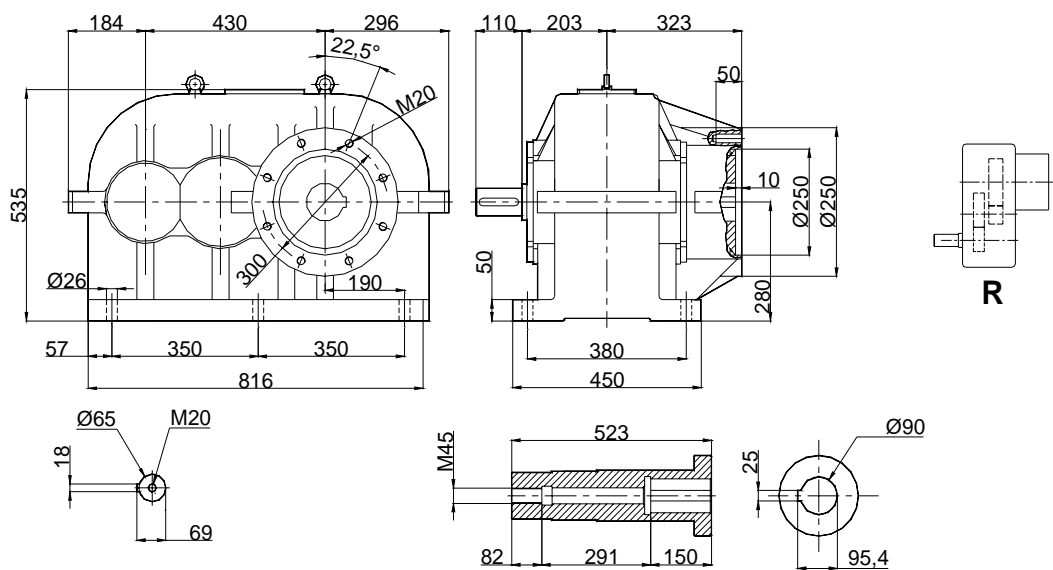

**YRA-2240**

**YRA-2275**

**YRA-2305**

**YRA-2340**

**YRA-2385**

**YRA-2430**

**YRA-2480**

**YRA-2545**

**YAĞ MİKTARLARI (lt)**

**Oil Quantities (lt)**

**Ölmengen Tabellen (lt)**

YATIK TİP REDÜKTÖRLER

// Horizontal Type Gearboxes

// Horizontal Typ

TİP Type Typ				
YRH1125	6			
YRH1160	8			
YRH1200	13,5			
YRH2195		4		
YRH2240/YRA2240		9/10		
YRH2275/YRA2275		12/13		
YRH2305/YRA2305		17/18		
YRH2340/YRA2340		23/24		
YRH2385/YRA2385		29/30		
YRH2430/YRA2430		41/42		
YRH2480/YRA2480		48/49		
YRH2545/YRA2545		55/56		
YRH3355			14	
YRH3395			17	
YRH3440			25	
YRH3500			30	
YRH3555			45	
YRH3620/YRA3620			65/67	
YRH3705/YRA3705			94/96	
YRH4395				17
YRH4440				25
YRH4500				30
YRH4555				45
YRH4620				65
YRH4705				94