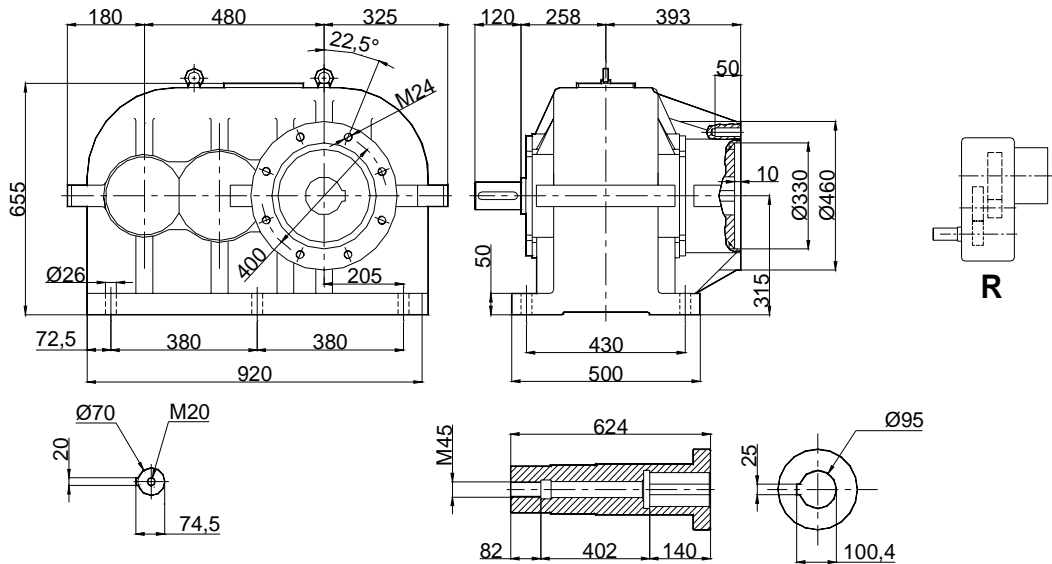

**YRA-2240**

**YRA-2275**

**YRA-2305**

**YRA-2340**

**YRA-2385**

**YRA-2430**

**YRA-2480**

**YRA-2545**

**YAĞ MİKTARLARI (lt)**

**Oil Quantities (lt)**

**Ölmengen Tabellen (lt)**

YATIK TİP REDÜKTÖRLER

// Horizontal Type Gearboxes

// Horizontal Typ

TİP Type Typ				
YRH1125	6			
YRH1160	8			
YRH1200	13,5			
YRH2195		4		
YRH2240/YRA2240		9/10		
YRH2275/YRA2275		12/13		
YRH2305/YRA2305		17/18		
YRH2340/YRA2340		23/24		
YRH2385/YRA2385		29/30		
YRH2430/YRA2430		41/42		
YRH2480/YRA2480		48/49		
YRH2545/YRA2545		55/56		
YRH3355			14	
YRH3395			17	
YRH3440			25	
YRH3500			30	
YRH3555			45	
YRH3620/YRA3620			65/67	
YRH3705/YRA3705			94/96	
YRH4395				17
YRH4440				25
YRH4500				30
YRH4555				45
YRH4620				65
YRH4705				94