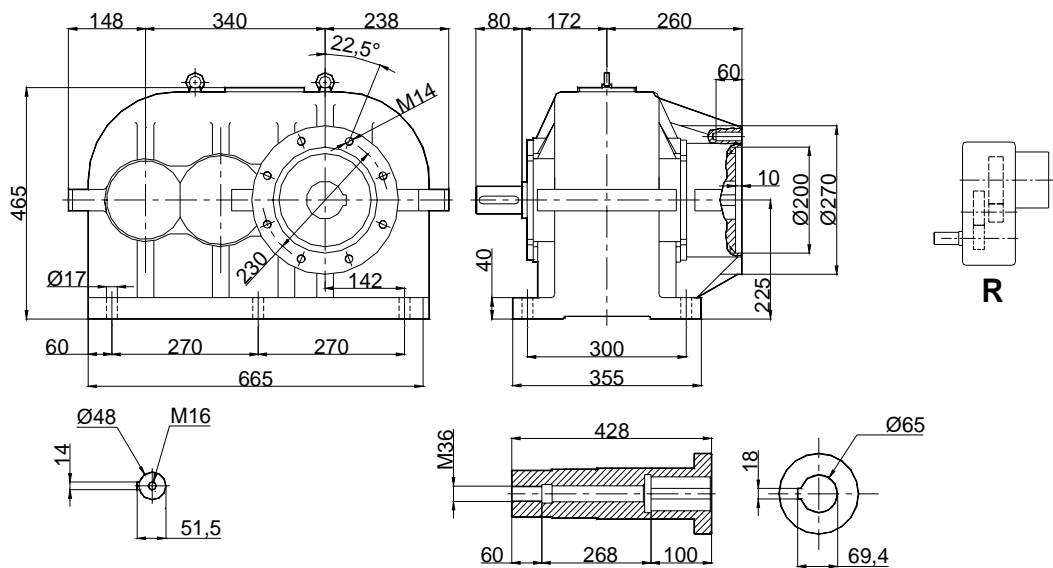

**YRA-2240**

**YRA-2275**

**YRA-2305**

**YRA-2340**

**YRA-2385**

**YRA-2430**

**YRA-2480**

**YRA-2545**

**YAĞ MİKTARLARI (lt)**

**Oil Quantities (lt)**

**Ölmengen Tabellen (lt)**

YATIK TİP REDÜKTÖRLER

// Horizontal Type Gearboxes

// Horizontal Typ

TİP Type Typ				
YRH1125	6			
YRH1160	8			
YRH1200	13,5			
YRH2195		4		
YRH2240/YRA2240		9/10		
YRH2275/YRA2275		12/13		
YRH2305/YRA2305		17/18		
YRH2340/YRA2340		23/24		
YRH2385/YRA2385		29/30		
YRH2430/YRA2430		41/42		
YRH2480/YRA2480		48/49		
YRH2545/YRA2545		55/56		
YRH3355			14	
YRH3395			17	
YRH3440			25	
YRH3500			30	
YRH3555			45	
YRH3620/YRA3620			65/67	
YRH3705/YRA3705			94/96	
YRH4395				17
YRH4440				25
YRH4500				30
YRH4555				45
YRH4620				65
YRH4705				94