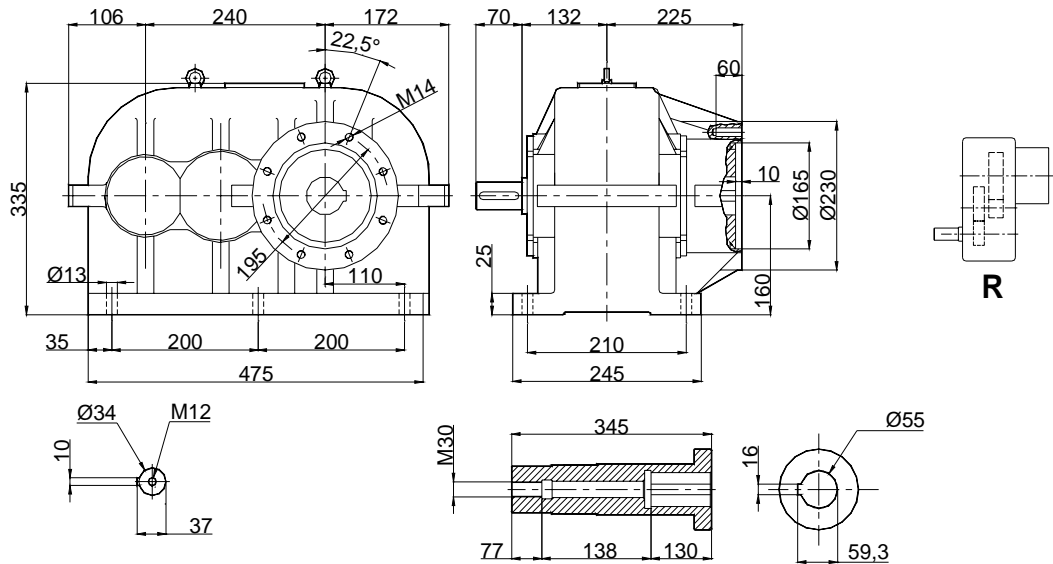

**YRA-2240**

**YRA-2275**

**YRA-2305**

**YRA-2340**

**YRA-2385**

**YRA-2430**

**YRA-2480**

**YRA-2545**

**YAĞ MİKTARLARI (lt)**

**Oil Quantities (lt)**

**Ölmengen Tabellen (lt)**

YATIK TİP REDÜKTÖRLER

// Horizontal Type Gearboxes

// Horizontal Typ

TİP Type Typ				
YRH1125	6			
YRH1160	8			
YRH1200	13,5			
YRH2195		4		
YRH2240/YRA2240		9/10		
YRH2275/YRA2275		12/13		
YRH2305/YRA2305		17/18		
YRH2340/YRA2340		23/24		
YRH2385/YRA2385		29/30		
YRH2430/YRA2430		41/42		
YRH2480/YRA2480		48/49		
YRH2545/YRA2545		55/56		
YRH3355			14	
YRH3395			17	
YRH3440			25	
YRH3500			30	
YRH3555			45	
YRH3620/YRA3620			65/67	
YRH3705/YRA3705			94/96	
YRH4395				17
YRH4440				25
YRH4500				30
YRH4555				45
YRH4620				65
YRH4705				94