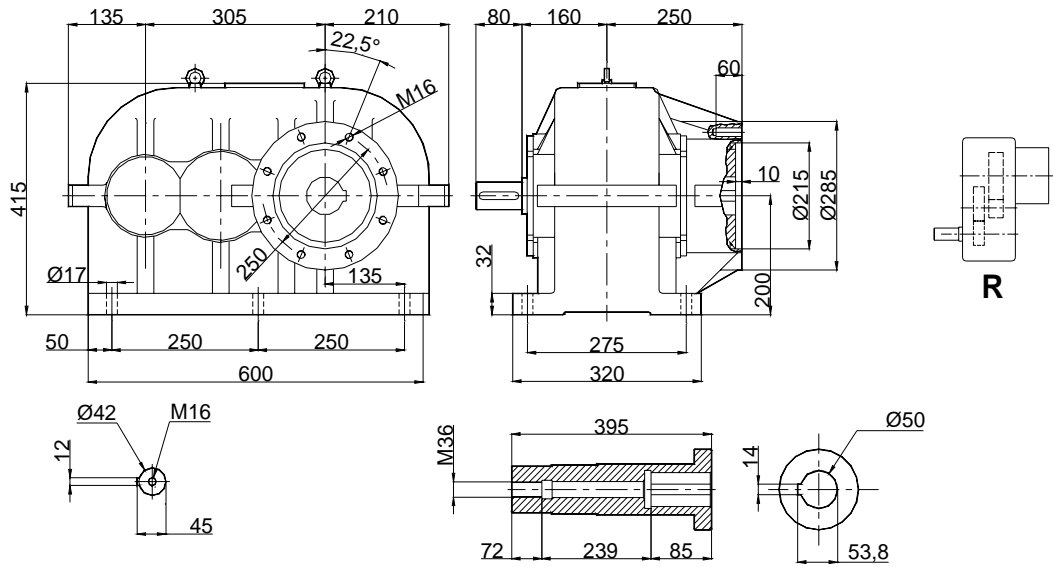

**YRA-2240**

**YRA-2275**

**YRA-2305**

**YRA-2340**

**YRA-2385**

**YRA-2430**

**YRA-2480**

**YRA-2545**

**YAĞ MİKTARLARI (lt)**

**Oil Quantities (lt)**

**Ölmengen Tabellen (lt)**

YATIK TİP REDÜKTÖRLER

// Horizontal Type Gearboxes

// Horizontal Typ

TİP Type Typ				
YRH1125	6			
YRH1160	8			
YRH1200	13,5			
YRH2195		4		
YRH2240/YRA2240		9/10		
YRH2275/YRA2275		12/13		
YRH2305/YRA2305		17/18		
YRH2340/YRA2340		23/24		
YRH2385/YRA2385		29/30		
YRH2430/YRA2430		41/42		
YRH2480/YRA2480		48/49		
YRH2545/YRA2545		55/56		
YRH3355			14	
YRH3395			17	
YRH3440			25	
YRH3500			30	
YRH3555			45	
YRH3620/YRA3620			65/67	
YRH3705/YRA3705			94/96	
YRH4395				17
YRH4440				25
YRH4500				30
YRH4555				45
YRH4620				65
YRH4705				94