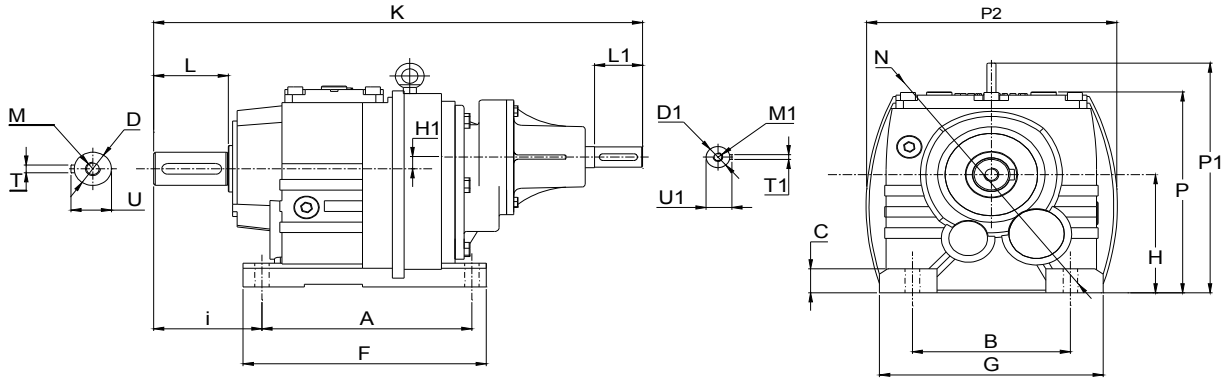

TİPİ TYPE TYP	Montaj Ölçüleri Mounting Dimensions Befestigungsmaße								Dış Boyutlar Outline Dimensions Anschlußmaße				Mil Ölçüleri Shaft Dimensions Wellenmaße						Mil Ölçüleri Shaft Dimensions Wellenmaße				
	A	B	C	F	G	S	i	H H1	P	P1	P2	K	D	U	T	L	M	D1	U1	T1	L1	M1	
	MRAT284	195	150	30	235	210	14	100	130 34	212	243	215	500	35 (k6)	38	10	70	M12	24 (k6)	27	8	50	M8
MRAT374	205	170	30	245	230	17,5	115	140 36	228	269	235	515	40 (k6)	43	12	80	M16	24 (k6)	27	8	50	M8	
MRAT474	260	215	45	310	290	17,5	140	180 45,5	295	345	297	625	50 (k6)	53,5	14	100	M16	28 (k6)	30,5	8	60	M10	
MRAT504	310	250	55	365	340	22	160	225 25	368	418	348	700	60 (m6)	64	18	120	M20	28 (k6)	30,5	8	60	M10	
MRAT604	370	290	65	440	400	26	185	250 37	408	475	409	815	70 (m6)	74,5	20	140	M20	34 (k6)	37	10	70	M12	
MRAT704	410	340	70	490	450	33	220	315 32,5	495	562	458	853	90 (m6)	95	25	170	M24	34 (k6)	37	10	70	M12	
MRAT874	500	380	80	590	530	39	260	355 50	565	637	540	1040	110 (m6)	116	28	210	M24	44 (m6)	47,5	12	90	M16	