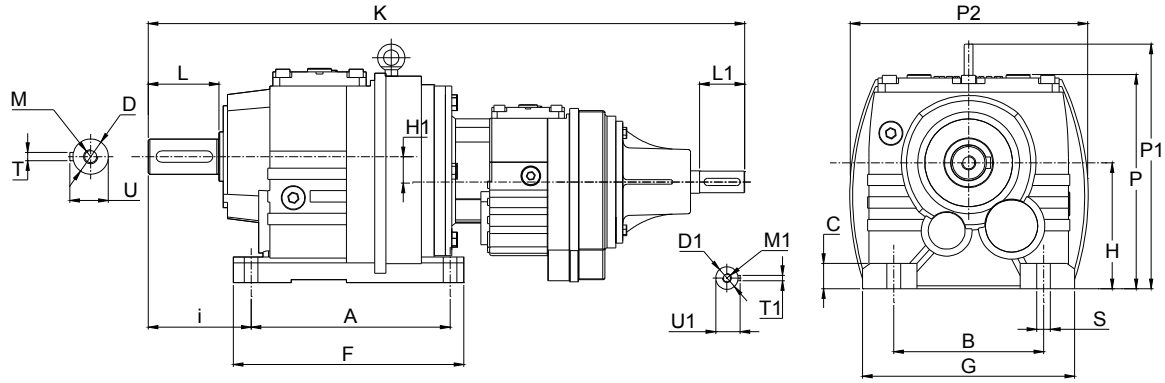

TİPİ TYPE TYP	Montaj Ölçüleri Mounting Dimensions Befestigungsmaße								Dış Boyutlar Outline Dimensions Anschlußmaße				Mil Ölçüleri Shaft Dimensions Wellenmaße						Mil Ölçüleri Shaft Dimensions Wellenmaße				
	A	B	C	F	G	S	i	H H1	P	P1	P2	K	D	U	T	L	M	D1	U1	T1	L1	M1	
MRAT275 MRAT276	165	135	24	200	190	13,5	100	115 11,2	187	-	202	500	35 (k6)	38	10	70	M12	24 (k6)	27	8	40	M8	
MRAT285 MRAT286	195	150	30	235	210	14	100	130 24,1	212	243	215	500	35 (k6)	38	10	70	M12	24 (k6)	27	8	50	M8	
MRAT375 MRAT376	205	170	30	245	230	17,5	115	140 19,3	228	269	235	515	40 (k6)	43	12	80	M16	24 (k6)	27	8	50	M8	
MRAT475 MRAT476	260	215	45	310	290	17,5	140	180 26,6	295	345	297	625	50 (k6)	53,5	14	100	M16	24 (k6)	27	8	50	M8	
MRAT505 MRAT506	310	250	55	365	340	22	160	225 24,2	368	418	348	700	60 (m6)	64	18	120	M20	24 (k6)	27	8	50	M8	
MRAT605 MRAT606	370	290	65	440	400	26	185	250 36,3	408	475	409	815	70 (m6)	74,5	20	140	M20	28 (k6)	31	8	60	M10	
MRAT705 MRAT706	410	340	70	490	450	33	220	315 41	495	562	458	853	90 (m6)	95	25	170	M24	28 (k6)	31	8	60	M10	
MRAT875 MRAT876	500	380	80	590	530	39	260	355 49,3	565	637	540	1040	110 (m6)	116	28	210	M24	28 (k6)	31	8	60	M10